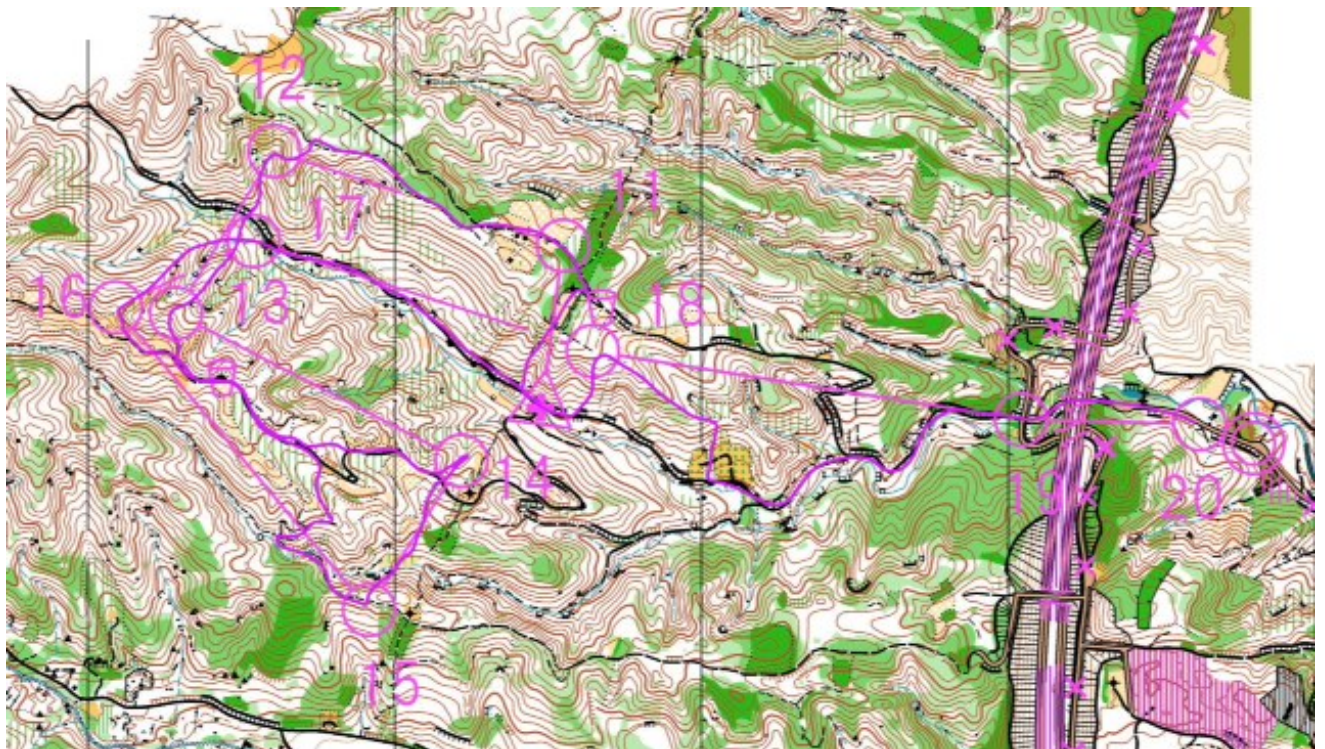

3. 招待選手ルート図

村越選手