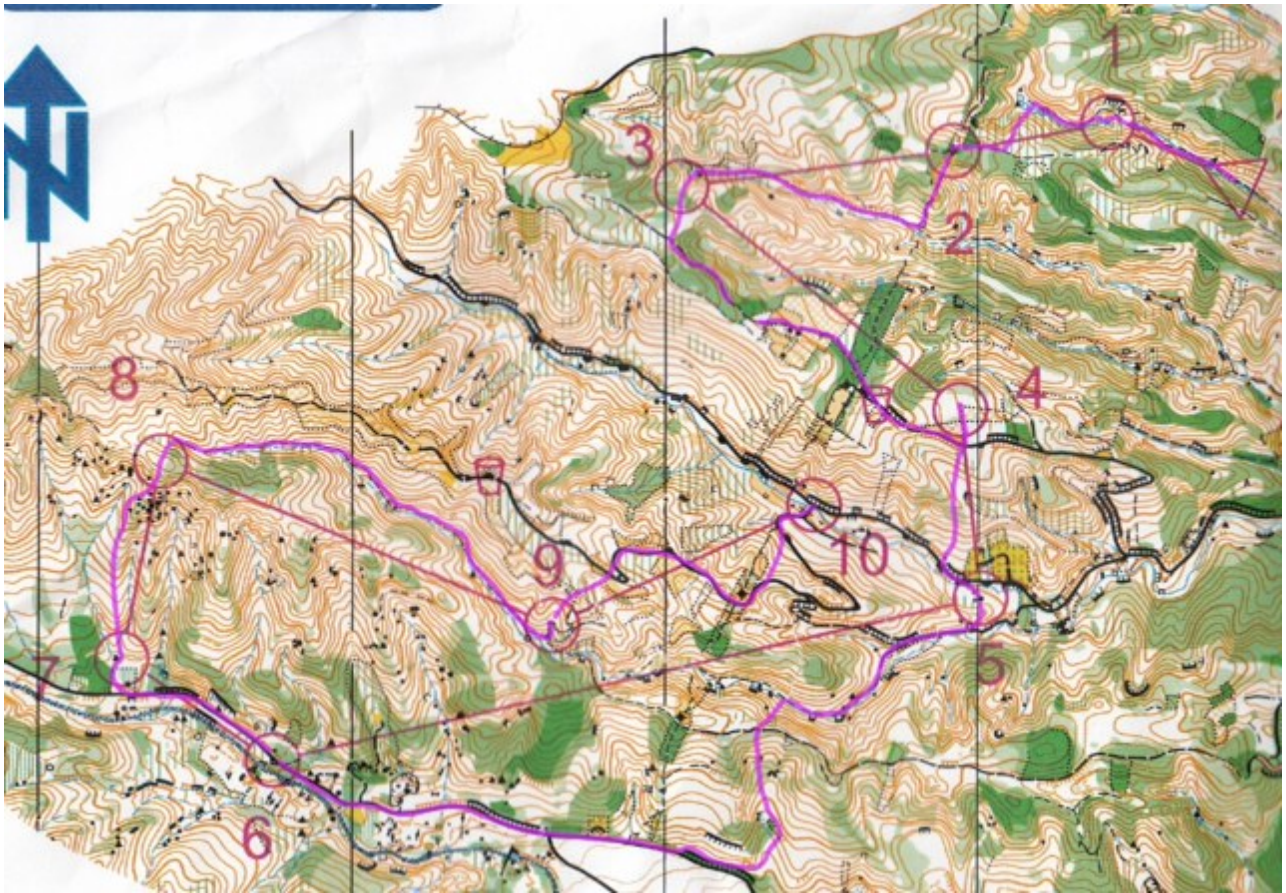

あと、コントローラ業務とはまったく関係ないのですが、表彰式の序盤では○○○○をやらせていただきました。（これが一番の思い出かも。。。）大会に参加された皆様におかれましては本大会が楽しい思い出となっていましたら幸いです。

最後になりますが、大会開催にあたりご支援いただきました協賛企業の皆様、静岡県裾野市の皆様に心より感謝申し上げます。

3. 招待選手ルート図

村越選手

福西選手

4. 募金のご報告

会場の受付に、東大 OLK から選出された JWOC 代表選手 2 名へのカンパ用募金箱を設置いたしましたところ、総額 40,924 円が集まりました。これらは全額、2 名（新田見 優輝、椎名 昇丈）の遠征費として充てさせていただきました。皆様の温かいご支援に心より厚く御礼申し上げます。