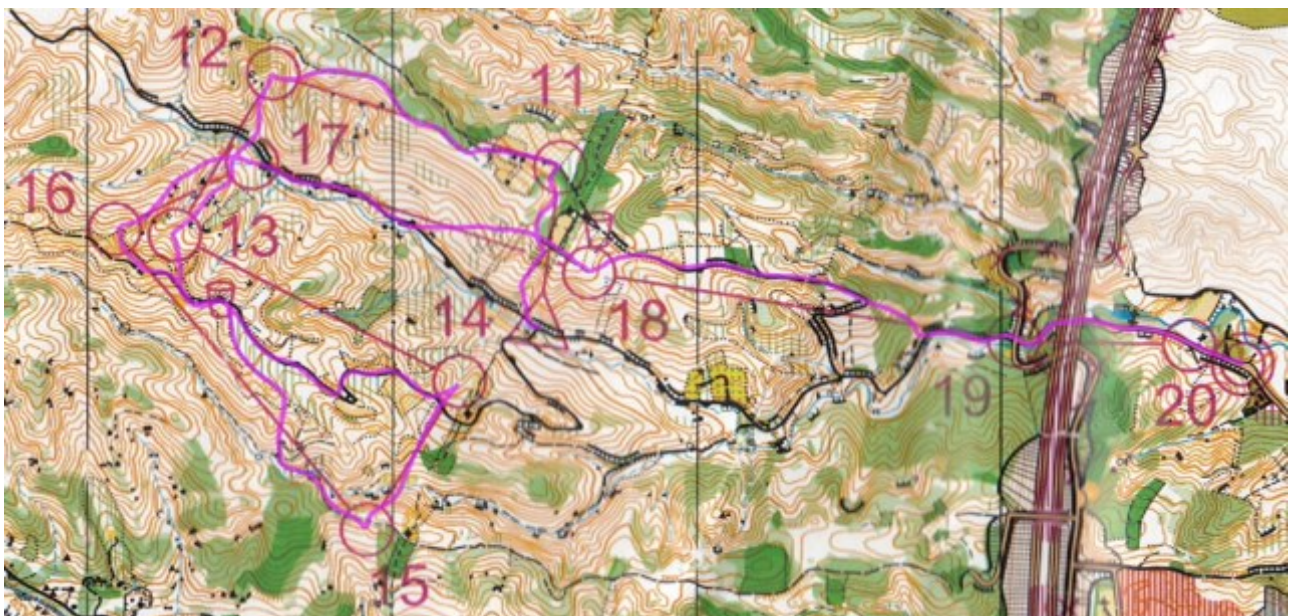

あと、コントローラ業務とはまったく関係ないのですが、表彰式の序盤では○○○○をやらせていただきました。（これが一番の思い出かも。。。）大会に参加された皆様におかれましては本大会が楽しい思い出となっていましたら幸いです。

最後になりますが、大会開催にあたりご支援いただきました協賛企業の皆様、静岡県裾野市の皆様に心より感謝申し上げます。

3. 招待選手ルート図

村越選手

福西選手

4. 募金のご報告

会場の受付に、東大 OLK から選出された JWOC 代表選手 2 名へのカンパ用募金箱を設置いたしましたところ、総額 40,924 円が集まりました。これらは全額、2 名（新田見 優輝、椎名 昇丈）の遠征費として充てさせていただきました。皆様の温かいご支援に心より厚く御礼申し上げます。