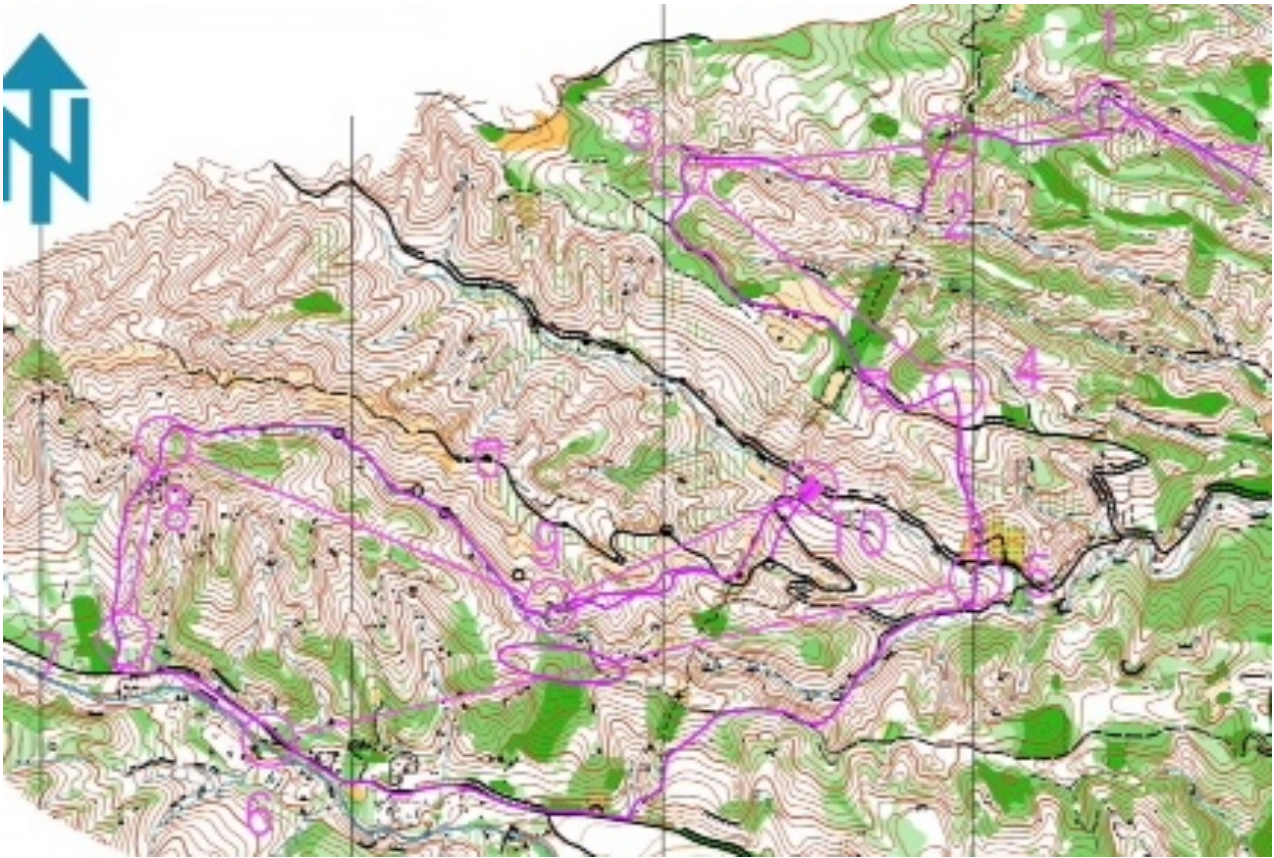

3. 招待選手ルート図

村越選手