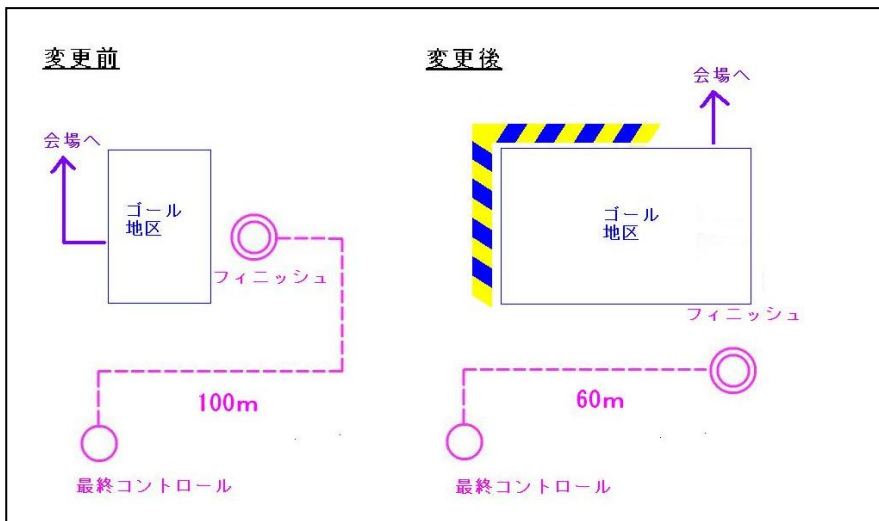

(重要)ゴール地区レイアウト変更

変更1

ゴール予定地の状況が変化したため、フィニッシュ位置を変更しました。

この変更は地図には反映されていません。

これに伴い最終コントロール～フィニッシュの赤白ストリーマー誘導区間が100mから60mへ短縮されました。

この変更は地図に記載のコントロール位置説明（ディスクリプション）および配布のディスクリプションには反映されていません。

変更2

ゴール地区の西側、北側の境界に立ち入り禁止の青黄テープがはられています。

この立ち入り禁止は地図上には表記されていません。競技中、この立ち入り禁止ラインを越えてゴール地区に進入することはできません。

・ 図

Ⅲ.公式掲示板での謝罪

スタート閉鎖時刻と同時に公式掲示板に以下のような謝罪文を掲載しました。

ゴール地区のレイアウトについてのお詫び

ゴール地区のレイアウトを、大雨で地面が滑ることによる競技者の安全確保を考え、プログラム掲載のレイアウトより変更いたしました。

このことは公式掲示板に掲載する予定でしたが、掲載が遅れてしまい、すでにスタート地区に向かった参加者がいらしたので、競技の公平性の観点から掲載を見送りました。