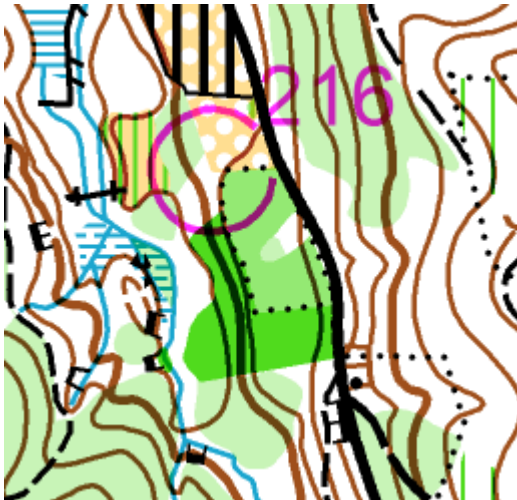

I. 発見からコントロール位置変更までの流れ

- ① 前日試走により試走者が 216 番コントロール付近でハチを目撃し木のうろにハチの巣を発見。(下右図参照)
- ② 全コントロール確認を終えた競技責任者と大会コントローラが夕暮れ前にミツバチの巣を確認。
- ③ 大会責任者なども交え対応を協議。

競技者の安全確保が第一と考え対策案として

- ・ 216 番コントロールの移動
- ・ ハチの巣付近を迂回する誘導の設置および 216 番コントロールの移動
- ・ 216 番コントロールの廃止
- ・ ハチの巣付近を立入禁止テープで囲み競技者が近づかないようにする

などが挙げられた。

またクラスごとに対応を分けることは競技者に混乱を招きかねないので対応は一本化することとなった。

このうちコントロールの廃止はコースのまわしに大きく影響を与えるクラスがあるため却下。ハチの巣付近を立入禁止とする案についてはハチの巣から何m離れば安全なのかという判断は下せないことから却下され、夜 9 時にはコントロール位置の変更で対応することが決定。

- ④ 地図の塗り直しは時間を考えると不可能だったため、公式掲示板にてその旨を告知することで決定する。

左の写真は木のうろにあったミツバチの巣
数匹のハチが入り出りしていた。

II.コントロール位置の変更場所および立入禁止区域の設定場所

変更前のコントロール位置およびディスクリプション

変更前はラフオープンの南西の角というコントロール位置だった。

変更場所として左下図の道と植生界の分岐が候補に挙がり、そのまま決定した。

理由：地図に変更点を記載できないことからより単純でわかりやすいコントロール位置とすることが望ましいと考えられたこと。