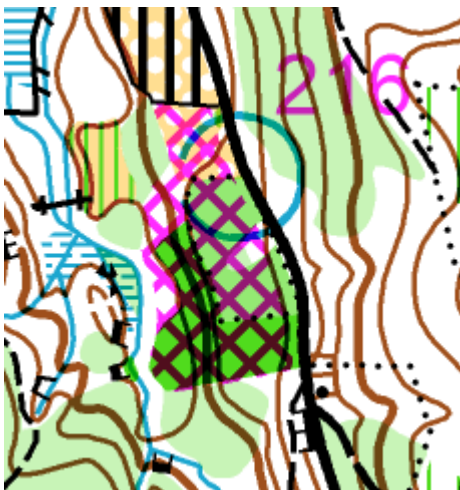

左の写真は木のうろにあったミツバチの巣
数匹のハチが入り出りしていた。

II.コントロール位置の変更場所および立入禁止区域の設定場所

変更前のコントロール位置およびディスクリプション

変更前はラフオープンの南西の角というコントロール位置だった。

変更場所として左下図の道と植生界の分岐が候補に挙がり、そのまま決定した。

理由：地図に変更点を記載できないことからより単純でわかりやすいコントロール位置とすることが望ましいと考えられたこと。

また本来ランク2からアタックするクラスにとってコントロール位置が川側にずれることはコースに大きな変化をもたらすこと。

また川側からランク2に脱出することができないこと。などがあった。

変更後のコントロール位置およびディスクリプション

※危険個所の表記と重なることで216番コントロールの円が見にくくなるため、便宜上円を青色にしています。

変更後のコントロール位置

立入禁止テープの例

Ⅲ.コントロール位置変更の告知方法

- ・公式掲示板およびスタート前の掲示板

216 番コントロール付近（それ以外のコントロールについては競技の公平性を損なうので載せなかった）の変更前と変更後の地図およびディスクリプションを公開した。また変更のあったクラスについては変更後のコントロール位置を表示したディスクリプションを配布した。

- ・スタートの 2 分前枠

全体地図における 216 番コントロールの位置を知らせるため、216 番コントロールおよび新たな立入禁止区域のみを載せた全体地図を公開した。