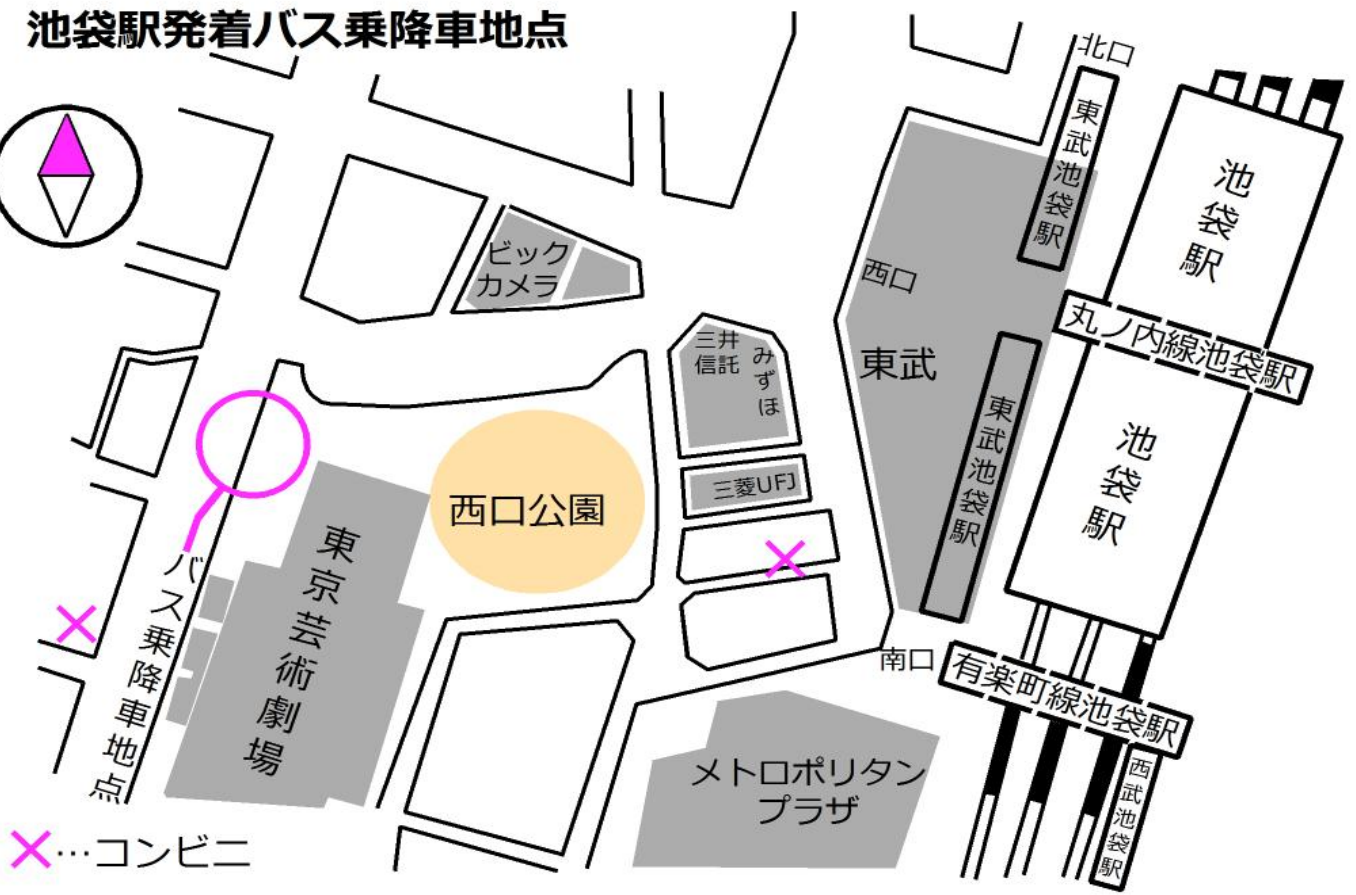

池袋駅発着バス乗降車地点